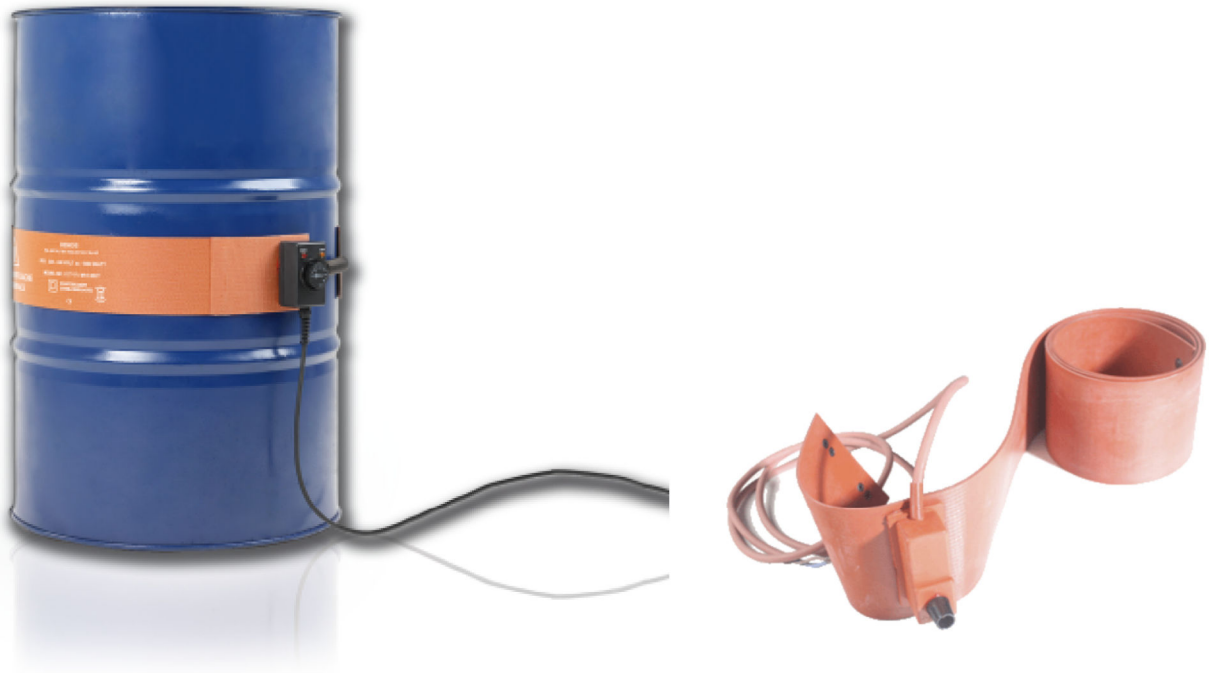

CEINTURE CHAUFFANTE EN SILICONE

CEINTURE CHAUFFANTE EN SILICONE
230V 1500W
LONGUEUR DÉVELOPPÉE 1700MM / LARGEUR 100MM
THERMOSTAT 0-180°C
ADAPTABLE POUR FUT 200 LITRES

Z103G1700100N